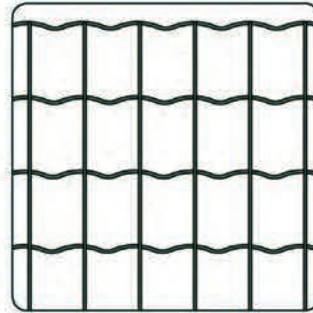

JARDITOR® Classic

Versión universal

MALLA 100x50

Diámetro en mm	Color	Malla en mm	Altura en m	Forma de entrega
2,00 / 2,50	VERDE	100x50	0,60	ROLLOS DE 25M
			0,80	
			1,00	
			1,20	
			1,50	
			1,80	
			2,00	

JARDITOR® Brico

La más económica

MALLA 100x50

MALLA 100x63

MALLA 100x75

Diámetro en mm	Color	Malla en mm	Altura en m	Forma de entrega		
1,60 / 2,10	VERDE	100x50	0,80	ROLLOS DE 25M		
			1,00			
			1,20			
			1,50			
			1,80			
			2,00			
		100x63	1,00			
			1,20			
			1,50			
			100x75		1,00	ROLLOS DE 10M
					1,20	
					1,50	
0,60						
1,00						